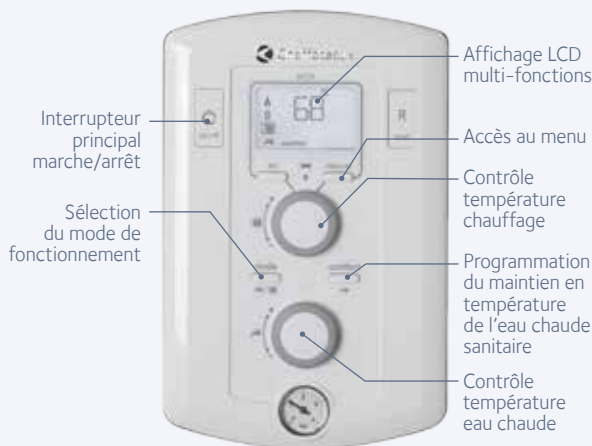

### QUEL MODÈLE CHOISIR ?

		25 kW SHUNT	25 kW	24 kW
VOTRE FOYER			≤ 4 ↑	
VOTRE ÉQUIPEMENT	ÉVIER		2	
	DOUCHE		1	
	BAIGNOIRE		1 ou 1	

### > UTILISATION FACILE

Inoa est équipée d'un tableau de commande très simple à utiliser, grâce aux menus déroulants et à l'affichage de symboles didactiques.

### OPTIMISEZ LA PERFORMANCE DE VOTRE INSTALLATION <sup>(1)</sup>

Le thermostat d'ambiance programmable Easy Control gère l'allumage de la chaudière selon la température de consigne choisie. Combiné à une sonde extérieure, il permet d'obtenir une régulation climatique simple offrant un bon confort thermique et une réduction des consommations énergétiques.