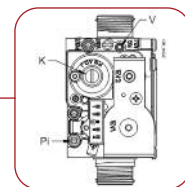

Performances

Modulation entre 16 et 100 %

- Réduction du nombre de cycle de fonctionnement : meilleure performance et augmentation de la durée de vie de la chaudière
- Rendement 108%