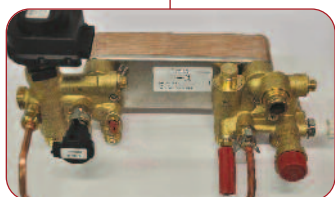

Fiabilité

Corps hydraulique

- Fiabilité : entièrement conçu en laiton
- Tube cuivre

Echangeur

- Echangeur sous brevet « Giannoni » inox 316L

Vanne 3 voies

- Moteur V3V en 220V
- Robuste

Installation Remplacement

Maintenance

- Accès très aisé aux composants
- Tous les composants accessibles par l'avant

Solution de remplacement Chappée

- Kit de remplacement SD/CH/ELM

Barrette de raccordement

- Plaque murale
- Gabarit de pose
- Filtres chauffage et sanitaire