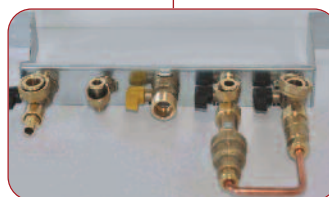

Fiabilité

Corps hydraulique

- Fiabilité : entièrement conçu en laiton
- Tube cuivre

Echangeur

- Echangeur sous brevet « Giannoni » inox 316L

Vanne 3 voies

- Moteur V3V en 220V
- Robuste

Installation Remplacement

Maintenance

- Accès très aisé aux composants
- Tous les composants accessibles par l'avant

Solution de remplacement Chappée

- Kit de remplacement SD/CH/ELM

Barrette de raccordement

- Plaque murale
- Gabarit de pose
- Filtres chauffage et sanitaire